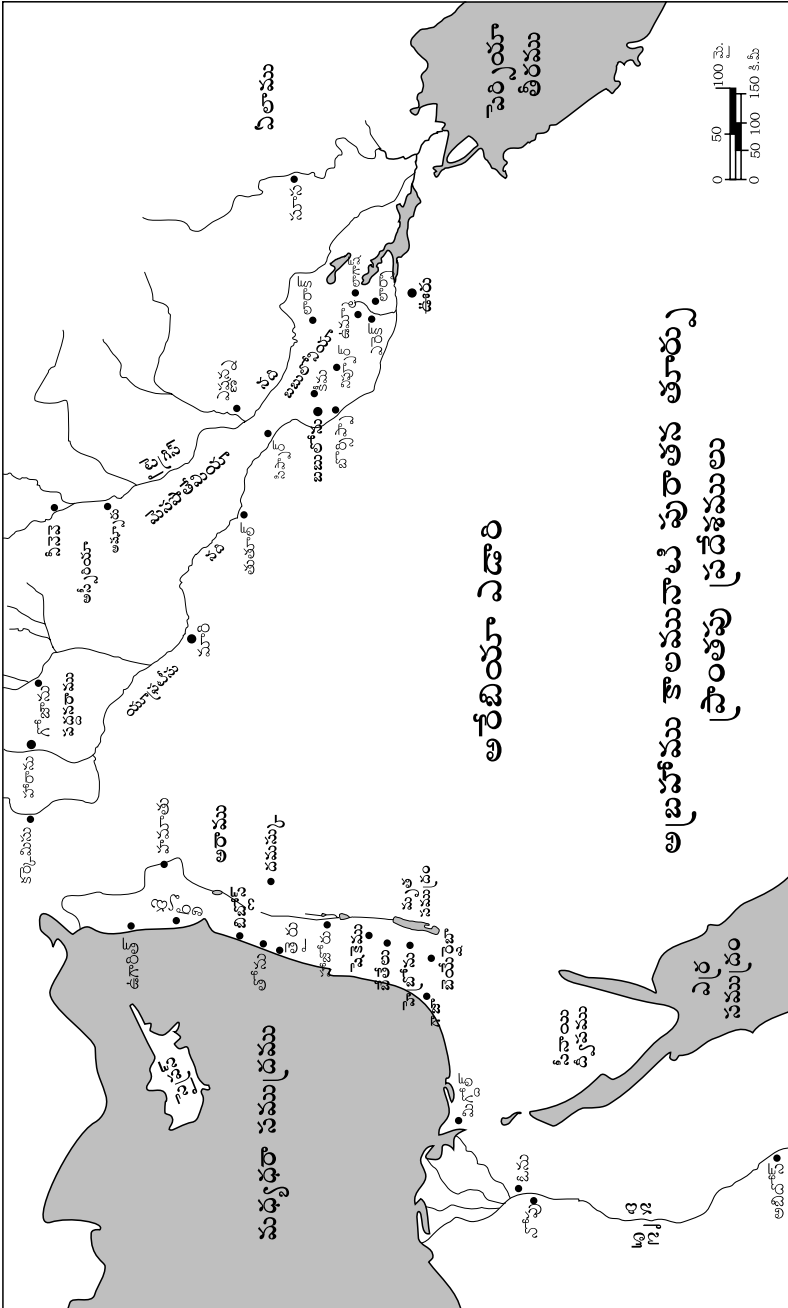

యెహెజ్కేలు వివరిస్తున్న
దేవాలయ పునఃనిర్మాణం

0 500

0 50

తూర్పు ద్వార
బయటి ప్రాంగణం

అపొన్నలుడైన పౌలు ప్రయాణము చేసిన ప్రదేశములు

మొదటి ప్రయాణము
రెండవ ప్రయాణము

0 25 50 75 100 మైళ్ళు

మధ్యధారా సముద్రము