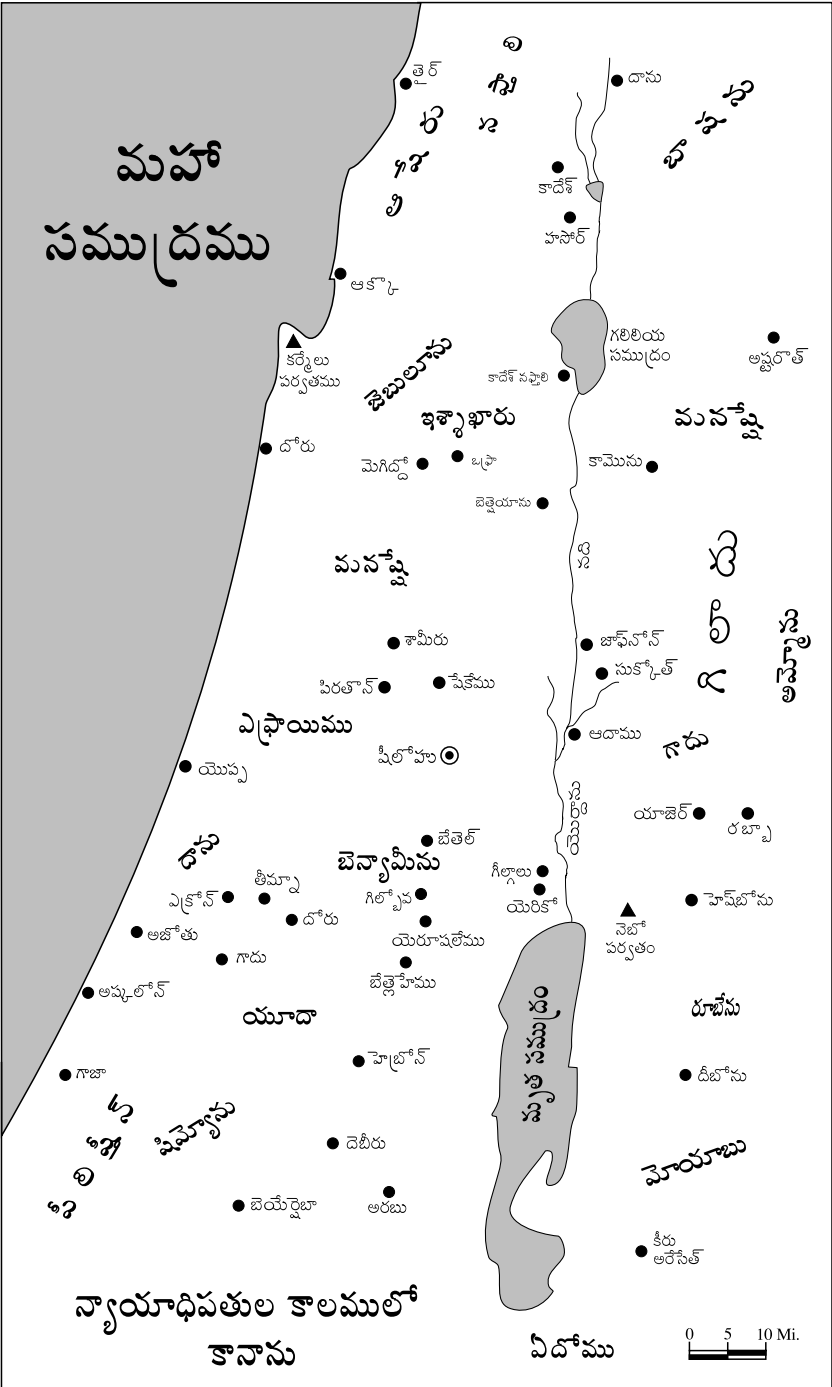

యెహెజ్కేలు వివరిస్తున్న
దేవాలయ పునఃనిర్మాణం

0 500

0 50

తూర్పు ద్వార
బయటి ప్రాంగణం

అపొన్నలుడైన పౌలు ప్రయాణము చేసిన ప్రదేశములు

మొదటి ప్రయాణము
రెండవ ప్రయాణము

0 25 50 75 100 మైళ్ళు

మధ్యధారా సముద్రము