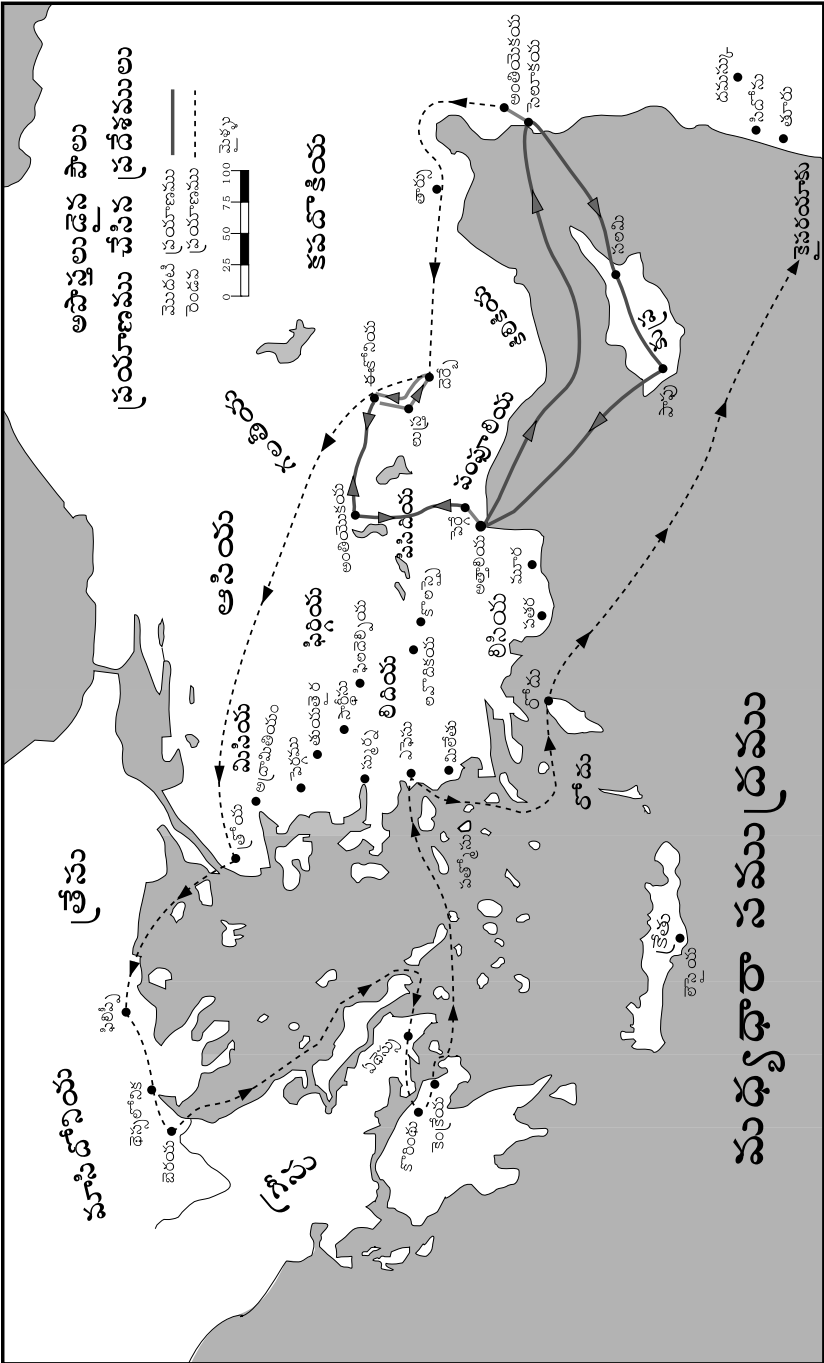

యెహెజ్కేలు వివరిస్తున్న
దేవాలయ పునఃనిర్మాణం

0 500

0 50

తూర్పు ద్వార
బయటి ప్రాంగణం

అపొన్నలుడైన పౌలు ప్రయాణము చేసిన ప్రదేశములు

మొదటి ప్రయాణము
రెండవ ప్రయాణము

0 25 50 75 100 మైళ్ళు

మధ్యధారా సముద్రము