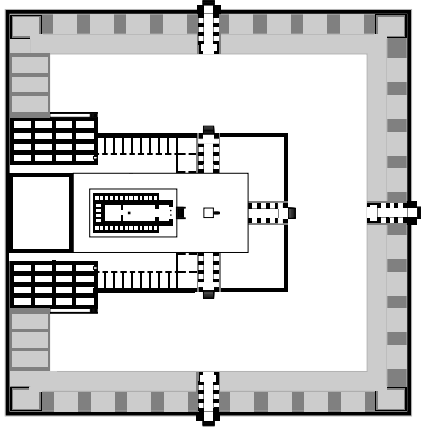

యెహెజ్కేలు వివరిస్తున్న
దేవాలయ పునఃనిర్మాణం

0 500

0 50

తూర్పు ద్వార
బయటి ప్రాంగణం

అపొన్నలుడైన పౌలు ప్రయాణము చేసిన ప్రదేశములు

మొదటి ప్రయాణము
రెండవ ప్రయాణము

0 25 50 75 100 మైళ్ళు

మధ్యధారా సముద్రము